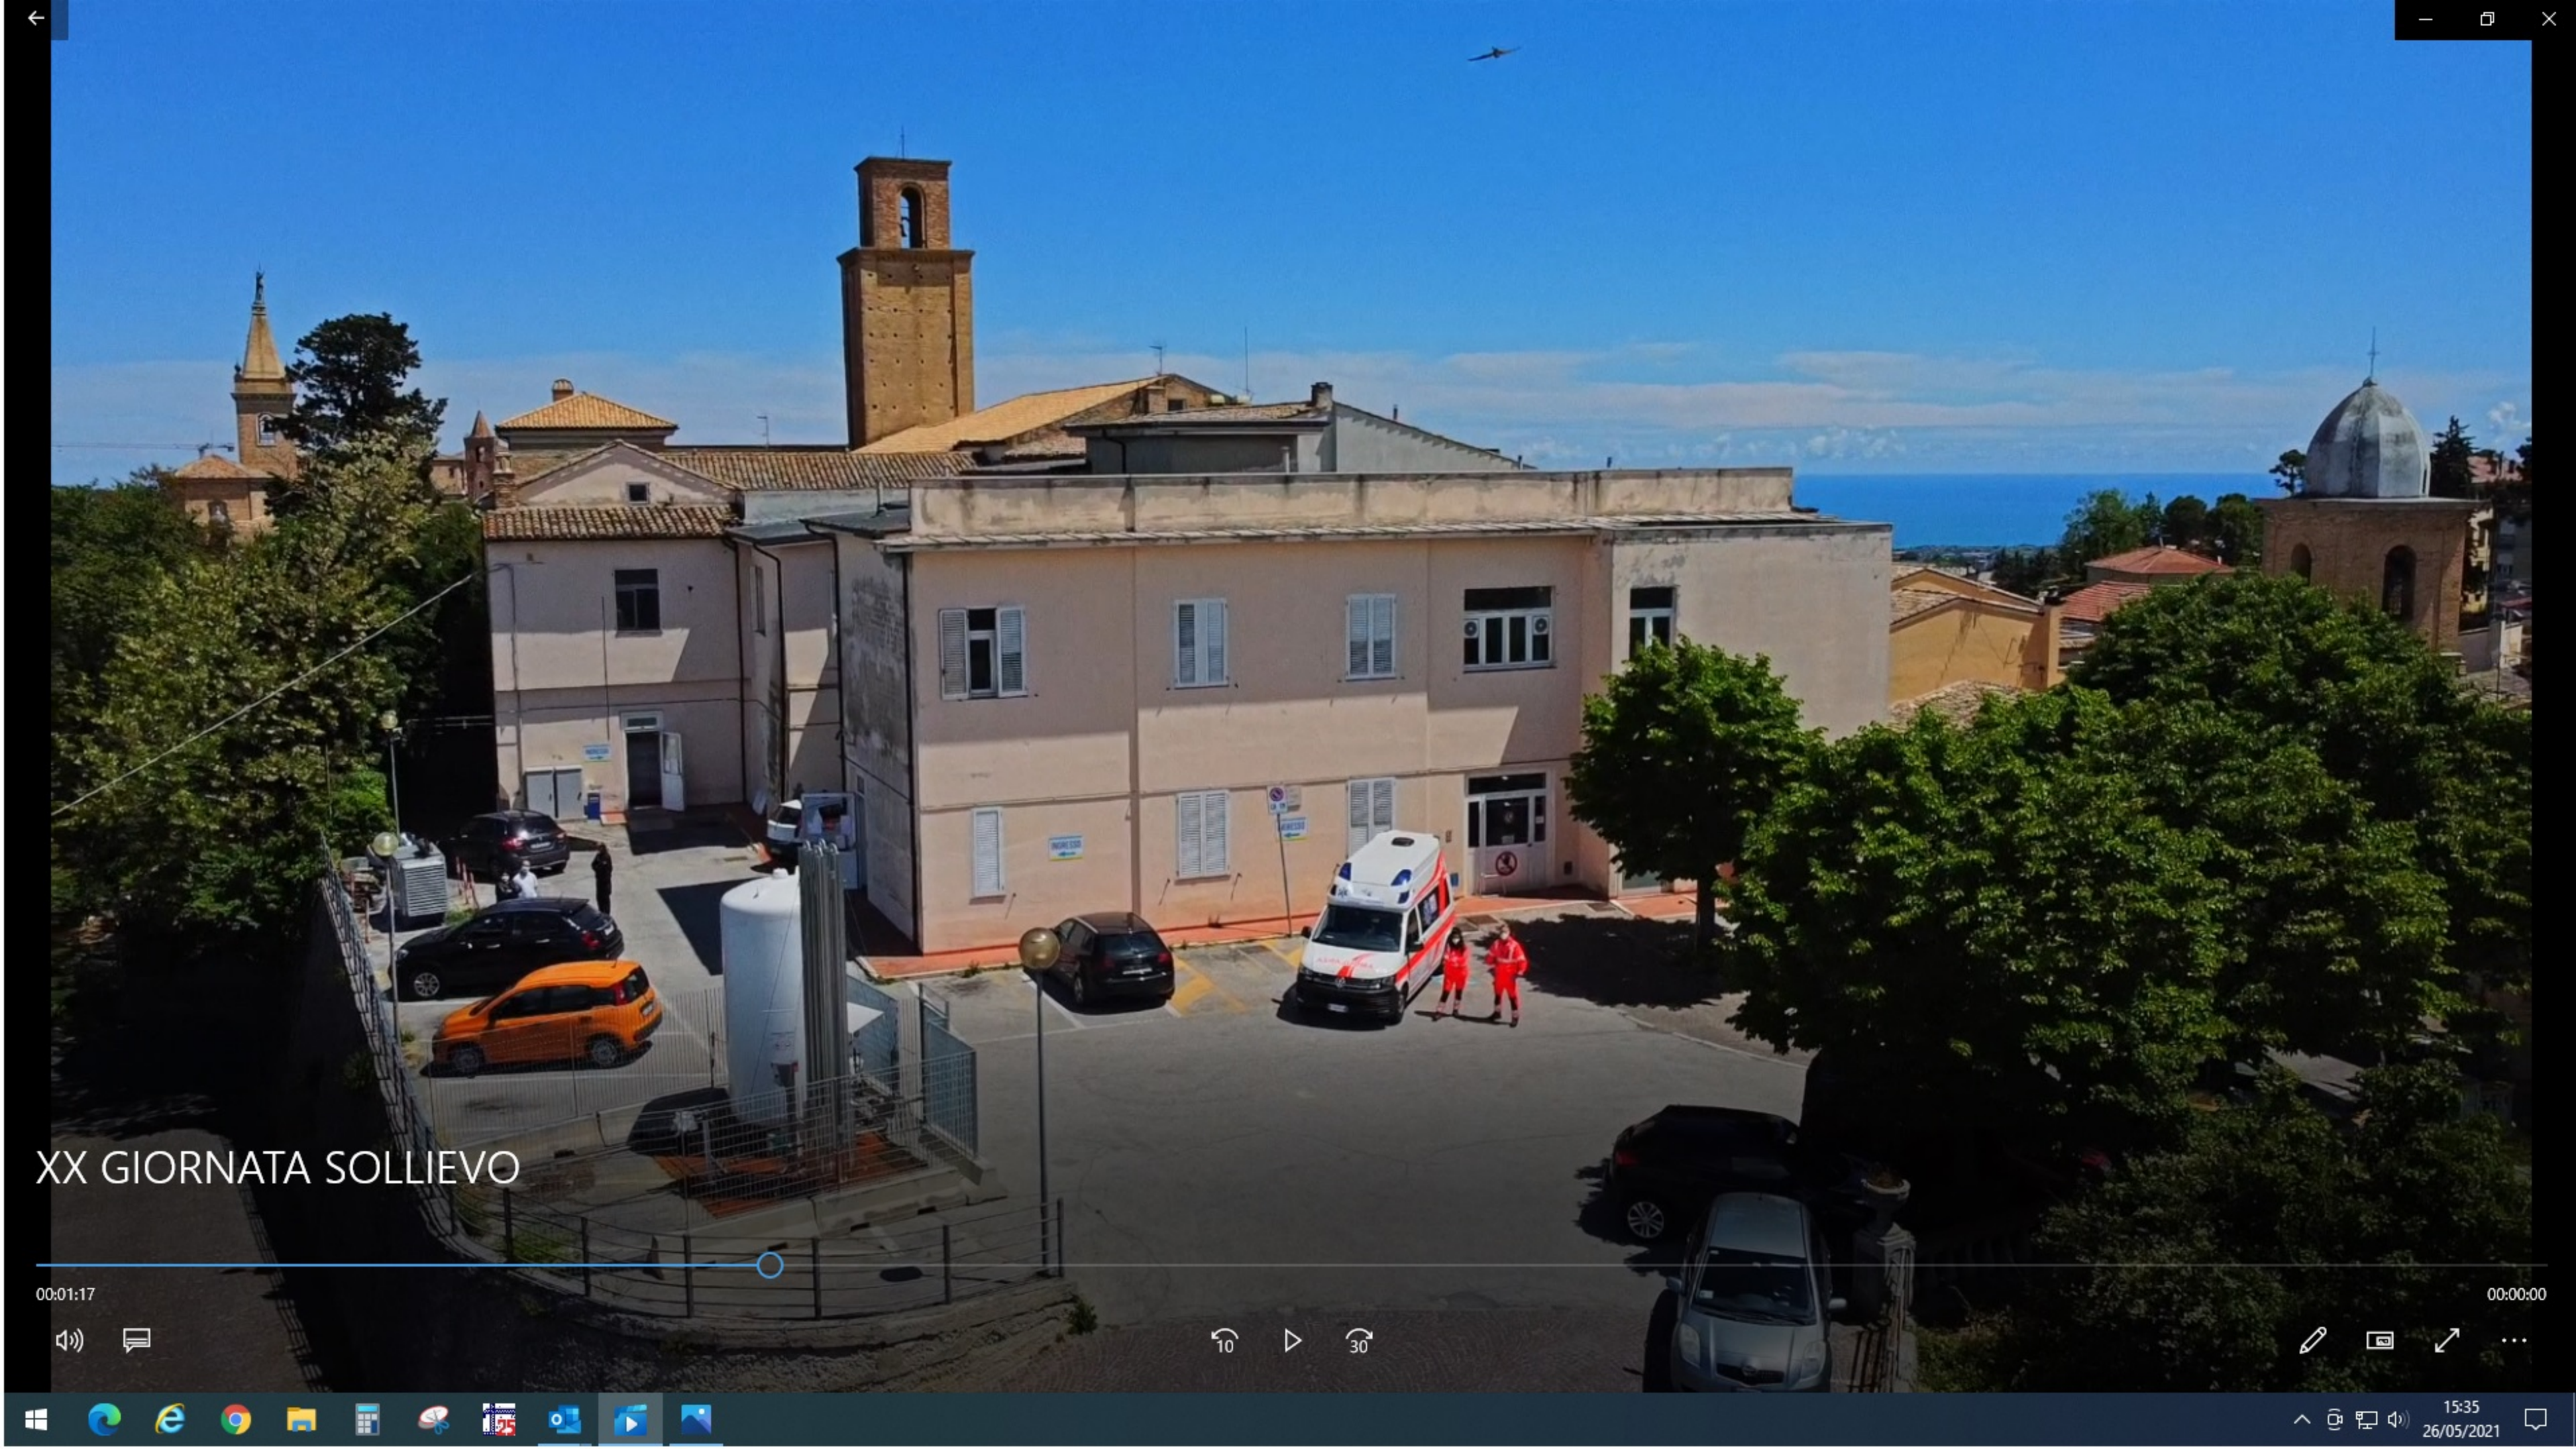

XX GIORNATA SOLLIEVO

00:01:17

00:00:00

Volume icon, speech bubble icon, 10s rewind, play, 30s fast forward, edit, share, and menu icons.

Windows taskbar with icons for Start, Edge, Chrome, File Explorer, Calendar, Mail, Photos, and Music. System tray shows network, volume, and date/time (15:35, 26/05/2021).