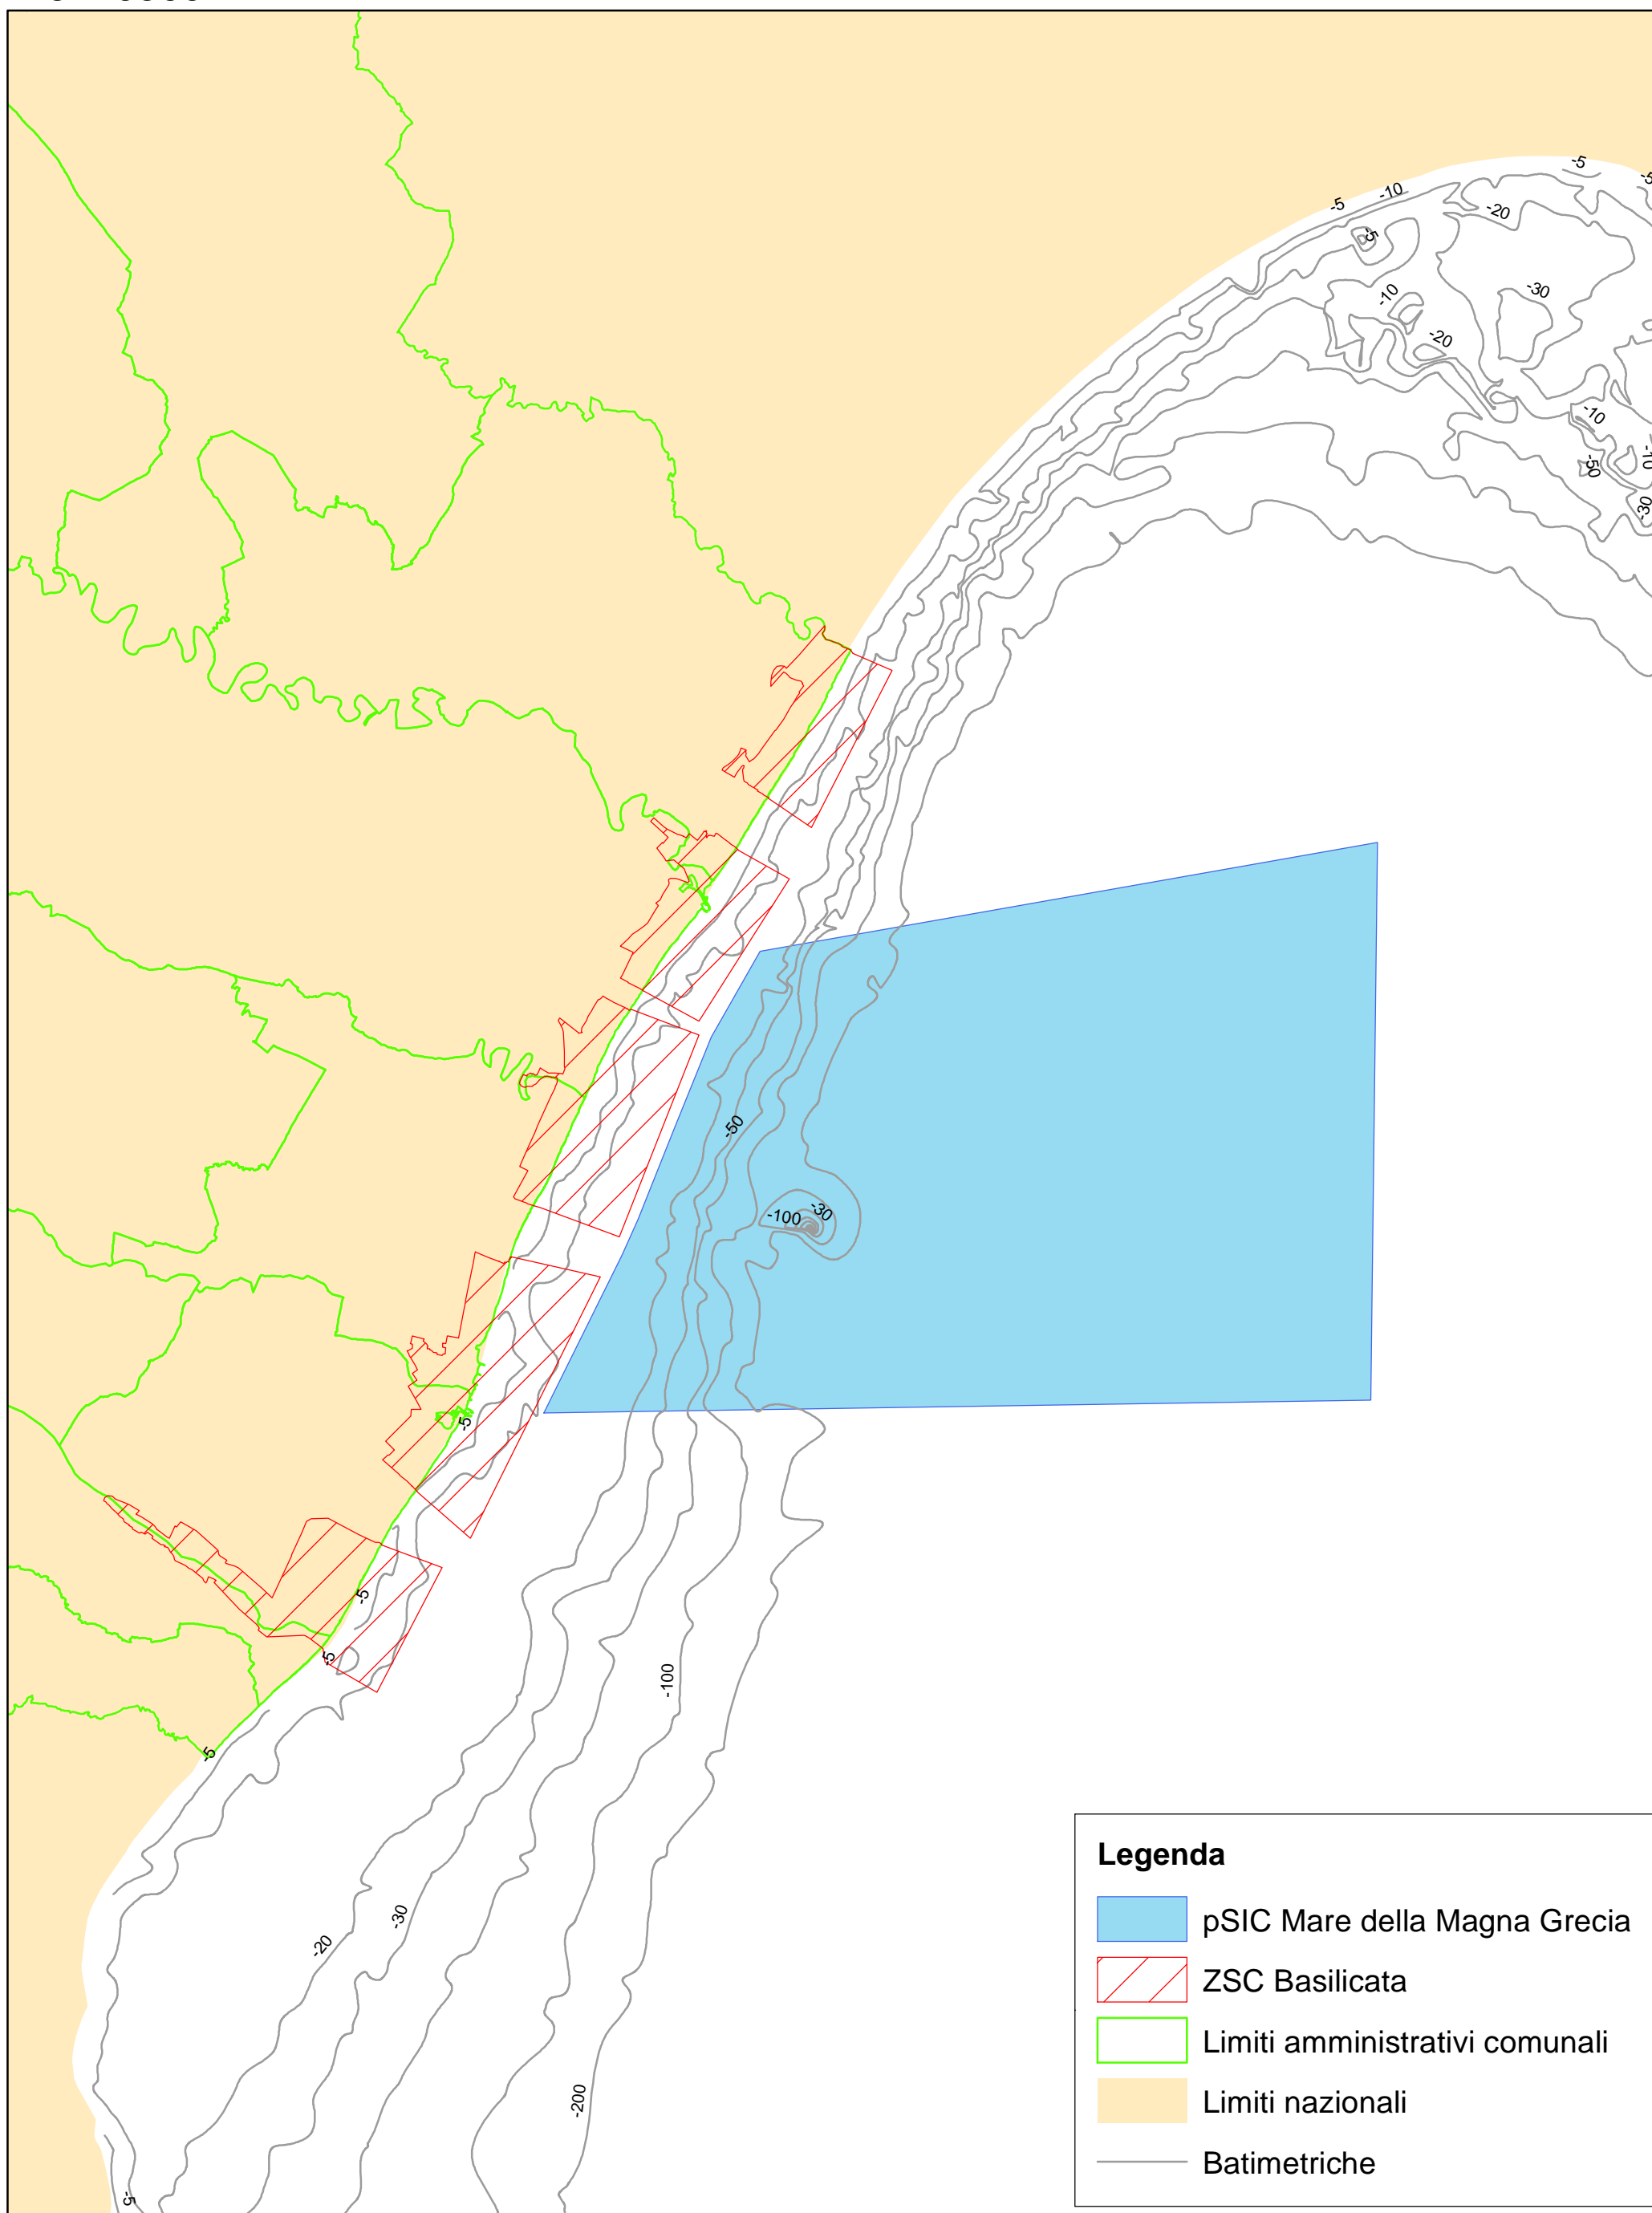

Inquadramento territoriale - SITO MARE DELLA MAGNA GRECIA IT9220300

Legenda

- pSIC Mare della Magna Grecia
- ZSC Basilicata
- Limiti amministrativi comunali
- Limiti nazionali
- Batimetriche

0 2.500 5.000 10.000
Metri